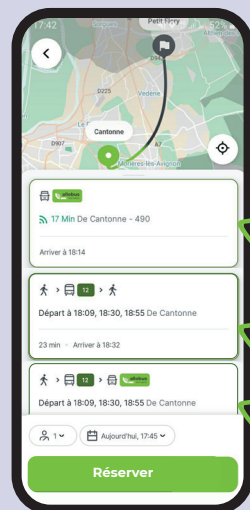

1 Créez votre compte

2 Réservez votre trajet

La nouvelle recherche d'itinéraires intègre bus, tram et service Allobus, pour vous proposer le meilleur trajet jusqu'à votre destination finale. *Priorité est donnée aux lignes régulières !*

3 Consultez votre trajet

SMS, alertes en temps réel.

4 A bord du véhicule

Suivez votre itinéraire et votre heure d'arrivée en temps réel.

→ Du lundi au jeudi de 5h30 à 22h30. Le vendredi et samedi de 5h30 à 00h30. Le dimanche de 7h30 à 21h.

→ Un service accessible aux tarifs Orizo.

Plus d'infos, scannez le QR Code

1 recherche, plusieurs possibilités !

On vous trouve la meilleure solution pour vous déplacer !

Solution transport à la demande Allobus uniquement.

Solution ligne régulière uniquement.

Solution ligne régulière + Allobus.

DISPONIBLE SUR Google play

Disponible sur App Store

Grand Avignon, mobiles naturellement !