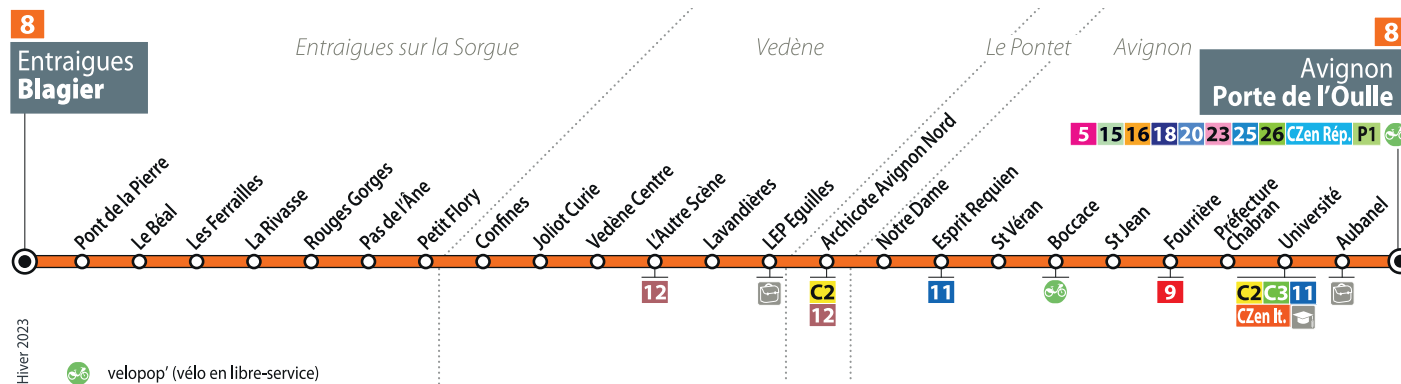

Les samedis - sauf jours fériés

Saturdays - except bank holidays

Porte de l'Oulle	06:33	06:55	07:18	07:43	08:08	08:33	09:03	09:35	10:07	10:38	11:09	11:39	12:11	12:42	13:12	13:42	14:03	14:25	14:51
Université	06:38	07:00	07:24	07:50	08:14	08:39	09:09	09:40	10:12	10:43	11:14	11:44	12:16	12:47	13:17	13:47	14:08	14:30	14:57
Notre Dame	06:44	07:06	07:31	07:57	08:21	08:46	09:16	09:47	10:19	10:51	11:22	11:51	12:23	12:54	13:24	13:54	14:15	14:37	15:04
Archicote Avi Nord	06:51	07:13	07:40	08:05	08:30	08:54	09:23	09:54	10:26	10:59	11:30	11:59	12:31	13:02	13:32	14:02	14:23	14:45	15:13
Vedène Centre	06:57	07:19	07:48	08:12	08:37	09:01	09:30	10:01	10:33	11:06	11:37	12:06	12:38	13:09	13:39	14:09	14:30	14:52	15:20
Blagier	07:07	07:30	08:00	08:23	08:47	09:12	09:40	10:12	10:43	11:16	11:48	12:16	12:48	13:19	13:49	14:20	14:40	15:03	15:31
Porte de l'Oulle	15:17	15:40	16:04	16:29	16:55	17:20	17:45	18:11	18:38	19:01	19:25	19:50	20:30						
Université	15:23	15:46	16:10	16:35	17:02	17:27	17:52	18:18	18:44	19:07	19:31	19:56	20:36						
Notre Dame	15:30	15:53	16:17	16:43	17:10	17:35	18:00	18:26	18:51	19:14	19:37	20:02	20:42						
Archicote Avi Nord	15:40	16:03	16:28	16:53	17:20	17:44	18:09	18:35	18:59	19:22	19:45	20:10	20:50						
Vedène Centre	15:47	16:10	16:36	17:01	17:29	17:52	18:17	18:42	19:06	19:29	19:52	20:16	20:56						
Blagier	15:59	16:21	16:47	17:13	17:41	18:03	18:28	18:53	19:17	19:39	20:02	20:26	21:06						

Hiver 2023

velopop' (vélo en libre-service)

Grand Avignon, mobiles naturellement !

INFOS TRAFIC

de votre ligne en temps réel !
● Sms, email, notification, tweet, recevez toute l'info
Inscrivez-vous sur orizo.fr et sur l'appli

Et toujours dans les bus, le 40 le ticket
l voyage 1 heure, correspondance
comprise. Préparez votre monnaie !
Ils sont rechargeables
Jusqu'à 10 fois !
(leur durée est de 30 jours)

● **40 points de vente-relais :**
vente de tickets et rechargement de Pass.
● **Distributeurs de Titres** aux stations Tram et
aux principaux arrêts Chron'hop. Voir plan de ligne.
24h/24 - 7j/7 ! En 1 clic, achetez votre carte Orizo
et rechargez-la (tickets et abonnements).
● **E-boutique sur l'appli et sur orizo.fr !**
Avec l'appli Tixipass ou
l'appli SNCF Connect,
1 voyage, 10 voyages,
journée. Découvrez les
Pass tout public : mensuel
et sur l'appli
Liberté, annuel Liberté,
journée. Avec l'appli
GAGNEZ DU TEMPS
rechargez votre abonnement
directement avec
la E-boutique sur orizo.fr
Sur mon mobile!

● **OÙ ACHETER VOTRE TITRE DE TRANSPORT ?**
N'oubliez pas de valider votre titre à chaque voyage !

28 AOÛT 2023 > 28 JUIN 2024

ENTRAIGUES/VEDÈNE

PORTE DE L'OULLE