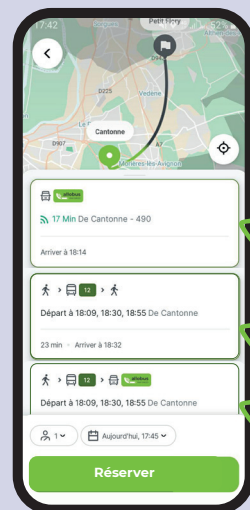

1 Créez votre compte

2 Réservez votre trajet

La nouvelle recherche d'itinéraires intègre bus, tram et service Allobus, pour vous proposer le meilleur trajet jusqu'à votre destination finale. *Priorité est donnée aux lignes régulières !*

3 Consultez votre trajet

SMS, alertes en temps réel.

4 A bord du véhicule

Suivez votre itinéraire et votre heure d'arrivée en temps réel.

Du lundi au jeudi de 5h30 à 22h30.
Le vendredi et samedi de 5h30 à 00h30.
Le dimanche de 7h30 à 21h.

Un service accessible aux tarifs Orizo.

Plus d'infos, scannez le QR Code

1 recherche, plusieurs possibilités !

On vous trouve la meilleure solution pour vous déplacer !

Solution transport à la demande Allobus uniquement.