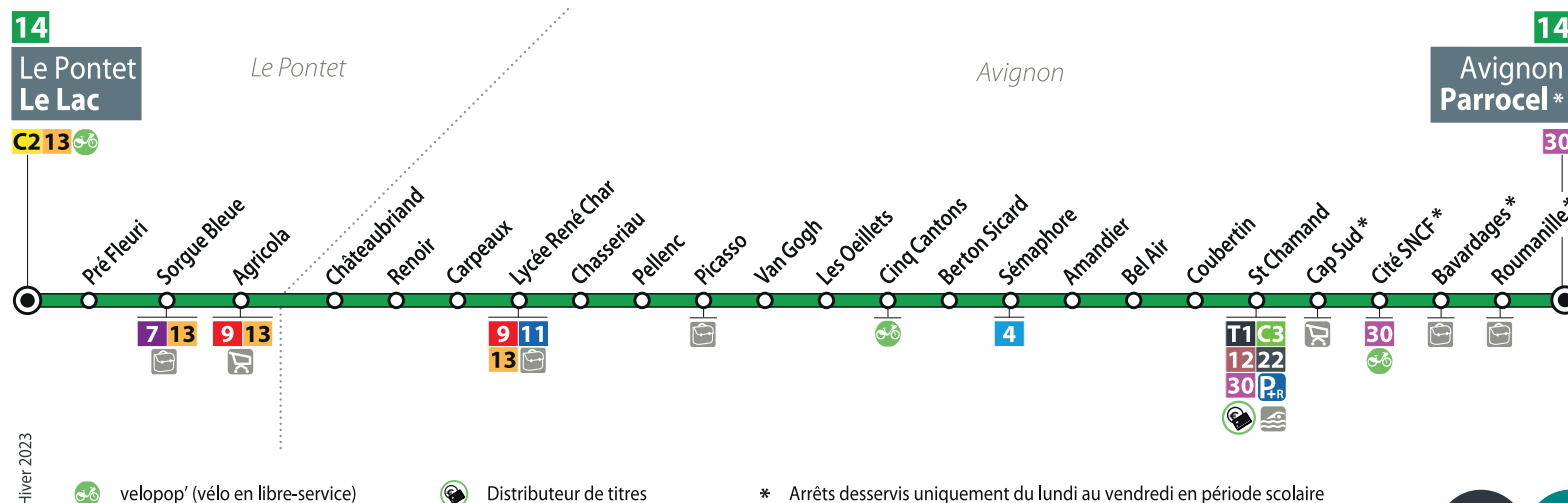

● Les samedis et du lundi au vendredi - PÉRIODE DE VACANCES SCOLAIRES DU VAUCLUSE sauf jours fériés

Saturdays and from Monday to Friday - VAUCLUSE SCHOOL HOLIDAYS PERIOD - except bank holidays

St Chamand	06:48	07:29	08:13	08:57	09:41	10:26	11:11	11:56	12:41	13:26	14:10	14:55	15:41	16:27	17:16	18:03
Berton Sicard	06:52	07:33	08:17	09:01	09:45	10:30	11:15	12:00	12:45	13:30	14:14	14:59	15:45	16:31	17:20	18:07
Picasso	06:54	07:35	08:19	09:03	09:47	10:32	11:17	12:02	12:47	13:32	14:16	15:01	15:47	16:34	17:23	18:10
Lycée René Char	06:56	07:37	08:21	09:05	09:49	10:34	11:19	12:04	12:49	13:34	14:18	15:03	15:49	16:36	17:25	18:12
Agricola	07:00	07:42	08:26	09:10	09:54	10:39	11:24	12:09	12:54	13:39	14:23	15:08	15:54	16:42	17:30	18:17
Le Lac	07:03	07:45	08:29	09:13	09:58	10:43	11:28	12:13	12:58	13:42	14:27	15:12	15:58	16:46	17:34	18:21

St Chamand	18:49	19:31
Berton Sicard	18:52	19:34
Picasso	18:54	19:36
Lycée René Char	18:56	19:38
Agricola	19:01	19:43
Le Lac	19:05	19:47

! Départ St Chamand